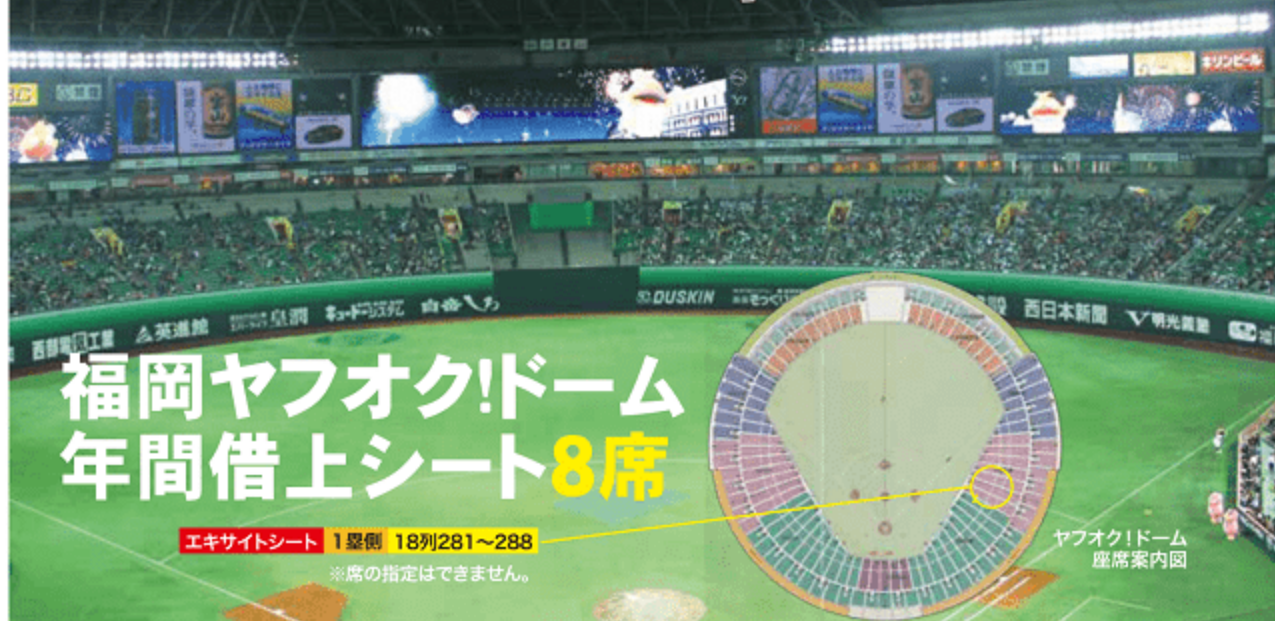

2017年9月末をもって契約終了となる施設

- ◎別府 ホテル芙蓉倶楽部

2017年4月1日より新規契約施設(3月1日予約申込開始)

- ◎ホテル吹上荘(鹿児島)

ホテル吹上荘(鹿児島)

レゾネイトクラブくじゅう(大分・久住高原)

継続契約施設

- ◎ハミルトン宇礼志野 ◎阿蘇プラザホテル ◎レゾネイトクラブくじゅう ◎博多エクセルホテル東急
- ◎フェニックス・シーガイア・リゾート コテージ・ヒムカ ◎由布院倶楽部 ◎からつ温泉 綿屋
- ◎西海橋コラソンホテル ◎キャナルシティ・福岡ワシントンホテル ◎別府 ホテル芙蓉倶楽部(2017年9月まで)

利用方法・金額などが変更になっております。

詳しくは別紙をご覧ください。ご予約の際には必ずk-net借上げ保養施設利用とお伝えください。

2017開幕! 首位奪還

©SoftBank HAWKS

福岡ヤフオク!ドーム 年間借上シート8席

エキサイトシート 1塁側 18列281~288

※席の指定はできません。

ヤフオク!ドーム
座席案内図